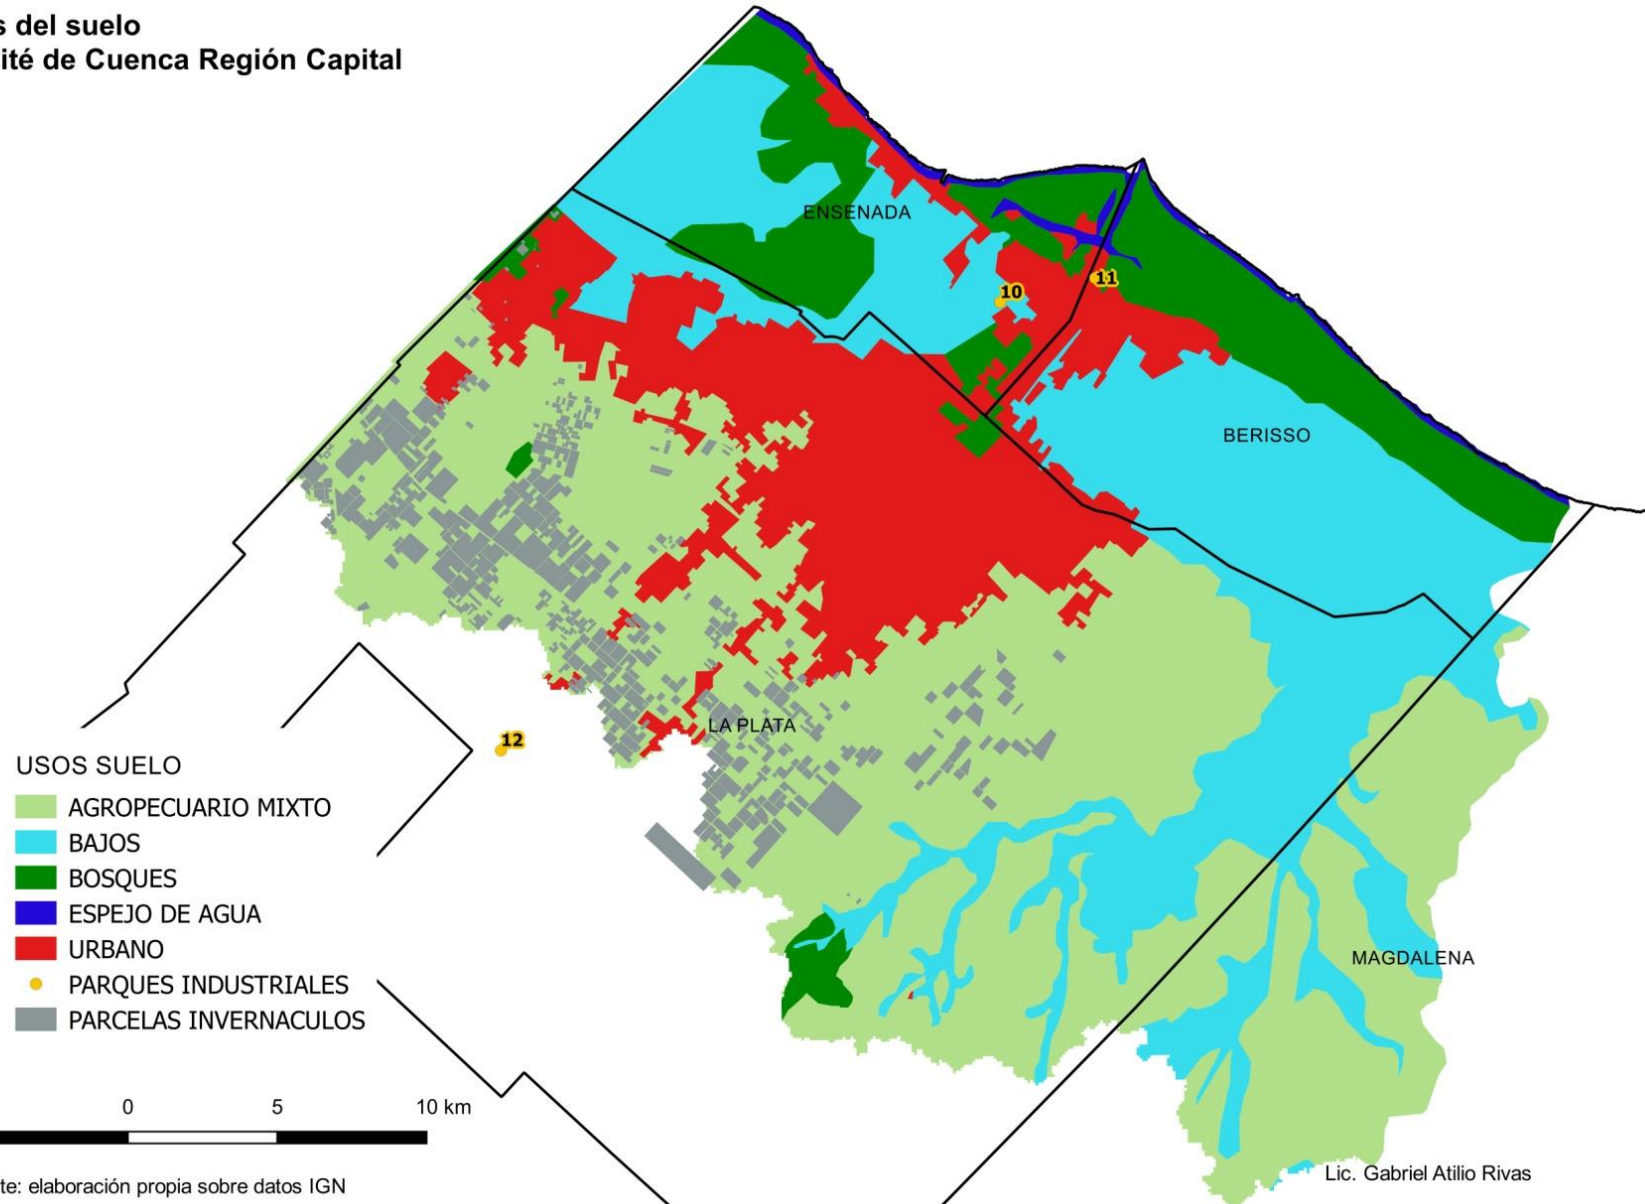

ATLAS COMITÉ DE CUENCA REGIÓN CAPITAL

Usos del suelo Comité de Cuenca Región Capital

Fecha de creación Río de la Plata Intermedia: 15/05/2008
 Resolución de creación; 191/08
 Fecha cambio de nombre: 06/06/2016
 Resolución cambio nombre: 21/16
 Firma de la Carta Orgánica : Firmada
 Resolución de Homologación: 702/16

10	CONSORCIO INDUSTRIAL ENSENADA
11	POLÍGONO INDUSTRIAL BERISSO
12	PARQUE INDUSTRIAL LA PLATA