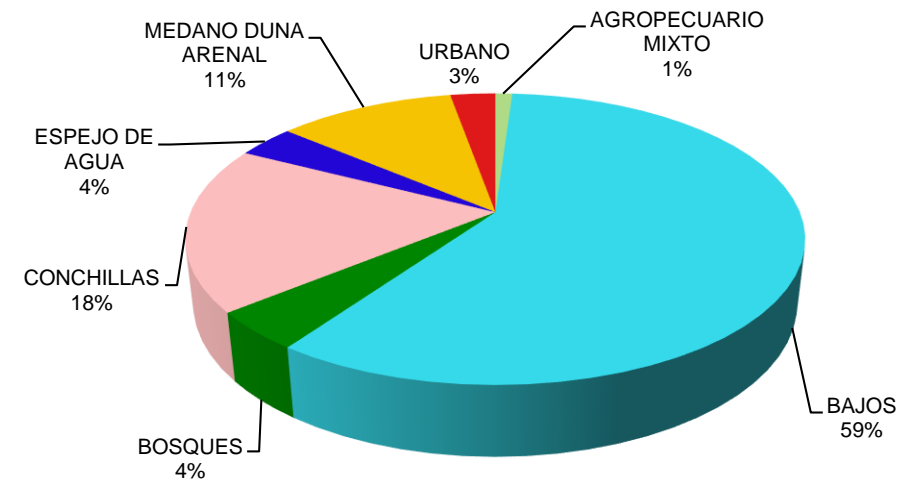

# ATLAS COMITÉ DE LA CUENCA HÍDRICA TUYÚ MAR Y CAMPO

## Usos del Suelo Comité de la Cuenca Hídrica Tuyú Mar y Campo

- USOS SUELO**
- AGROPECUARIO MIXTO
  - BAJOS
  - BOSQUES
  - CONCHILLAS
  - ESPEJO DE AGUA
  - MEDANO DUNA ARENAL
  - URBANO

Fuente: elaboración propia sobre datos IGN

## Usos del suelo

TIPO	HECTAREAS
AGROPECUARIO MIXTO	2297
BAJOS	128482
BOSQUES	9430
CONCHILLAS	40185
ESPEJO DE AGUA	7910
MEDANO DUNA ARENAL	24167
URBANO	6138