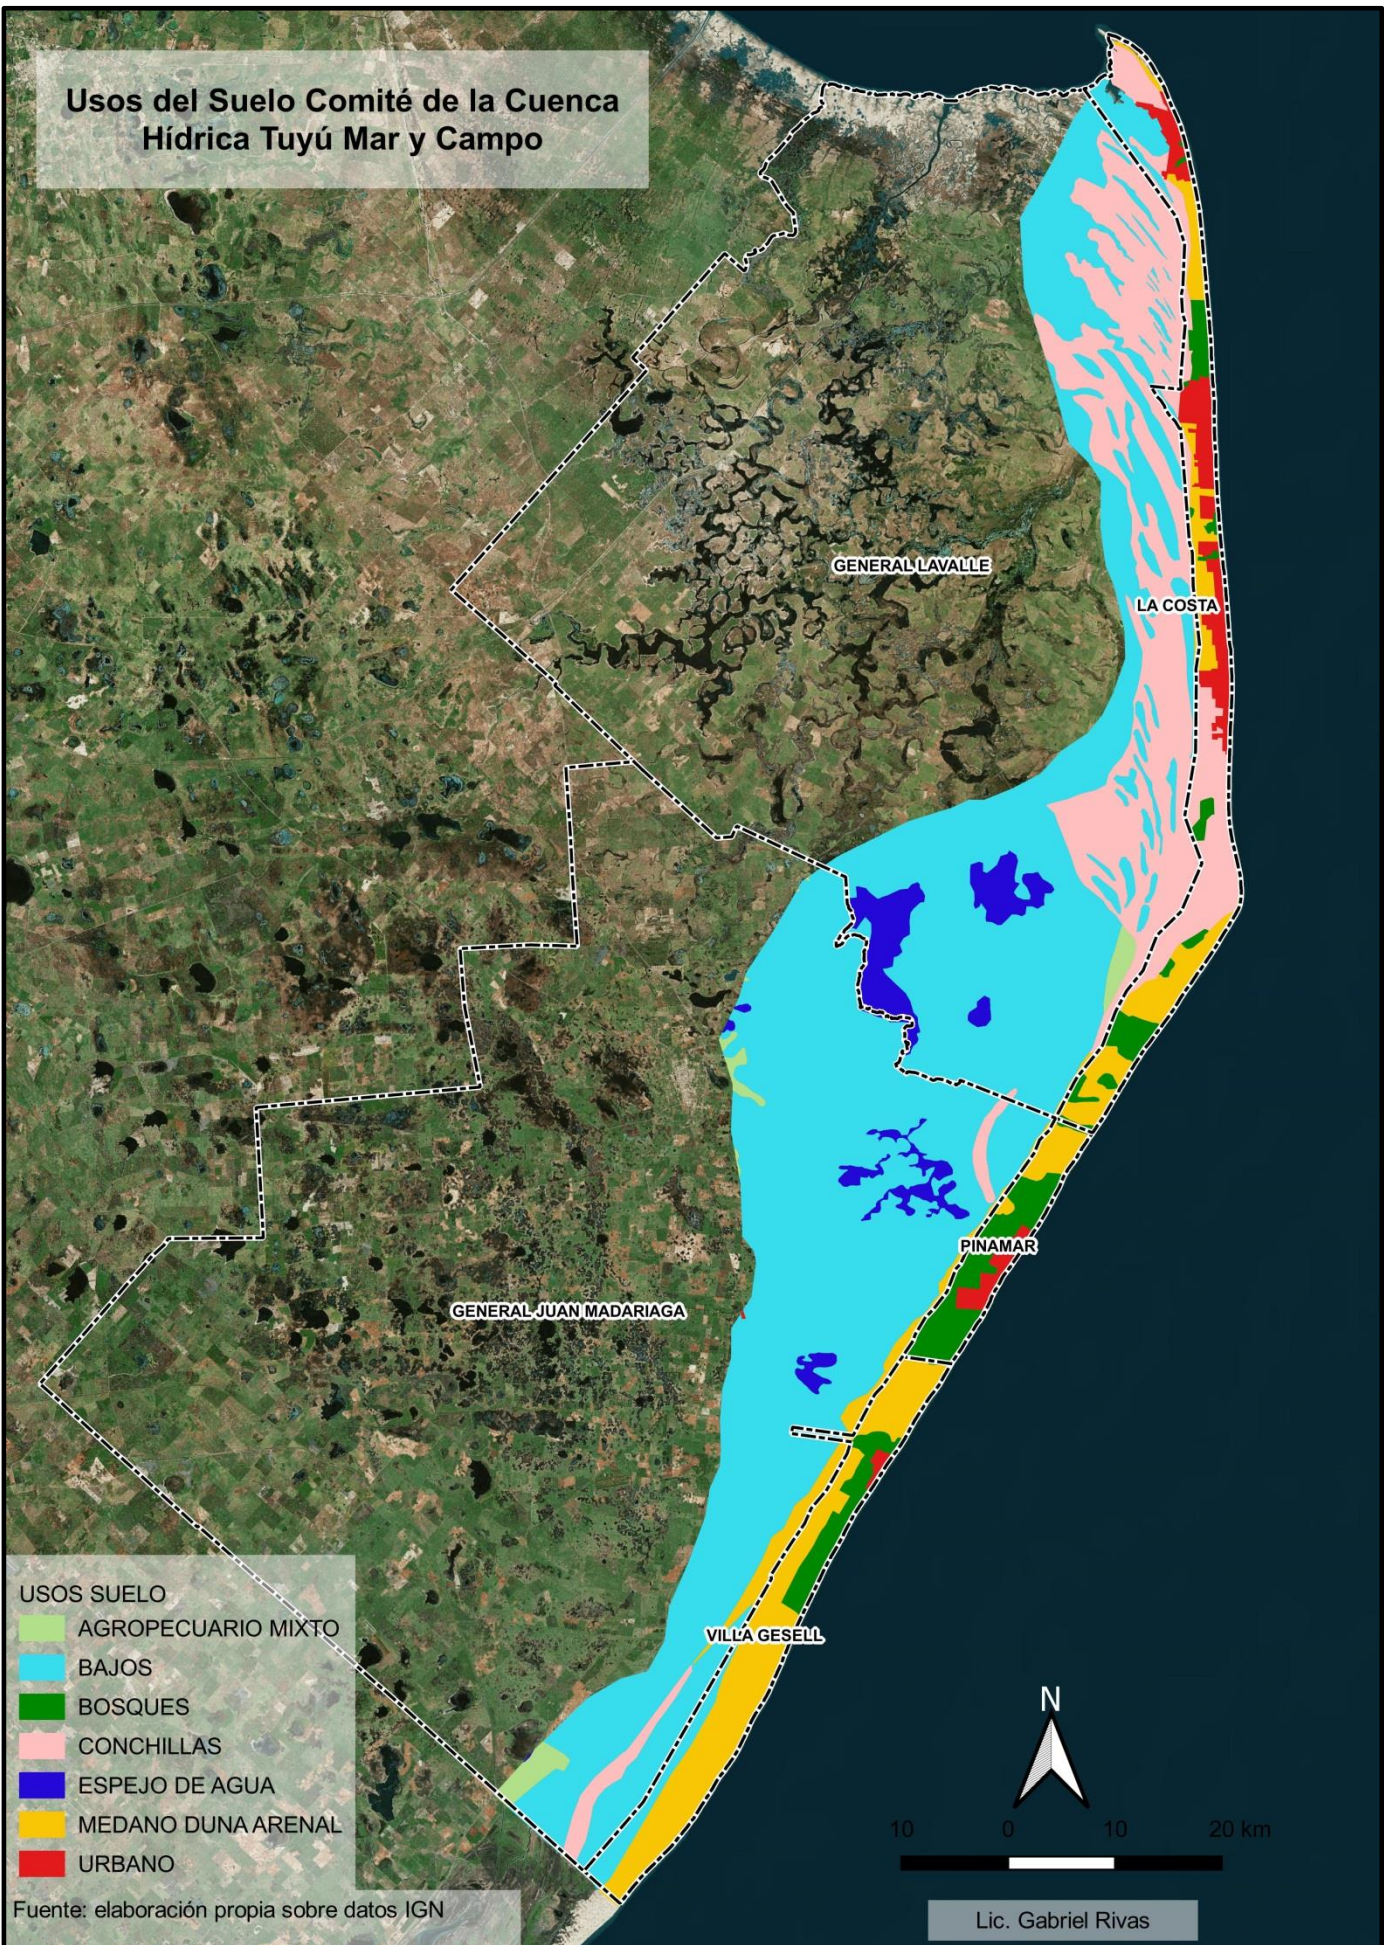

# ATLAS COMITÉ DE LA CUENCA HÍDRICA TUYÚ MAR Y CAMPO

## Usos del Suelo Comité de la Cuenca Hídrica Tuyú Mar y Campo

- USOS SUELO**
- AGROPECUARIO MIXTO
  - BAJOS
  - BOSQUES
  - CONCHILLAS
  - ESPEJO DE AGUA
  - MEDANO DUNA ARENAL
  - URBANO

Fuente: elaboración propia sobre datos IGN

## Usos del suelo

TIPO	HECTAREAS
AGROPECUARIO MIXTO	2297
BAJOS	128482
BOSQUES	9430
CONCHILLAS	40185
ESPEJO DE AGUA	7910
MEDANO DUNA ARENAL	24167
URBANO	6138